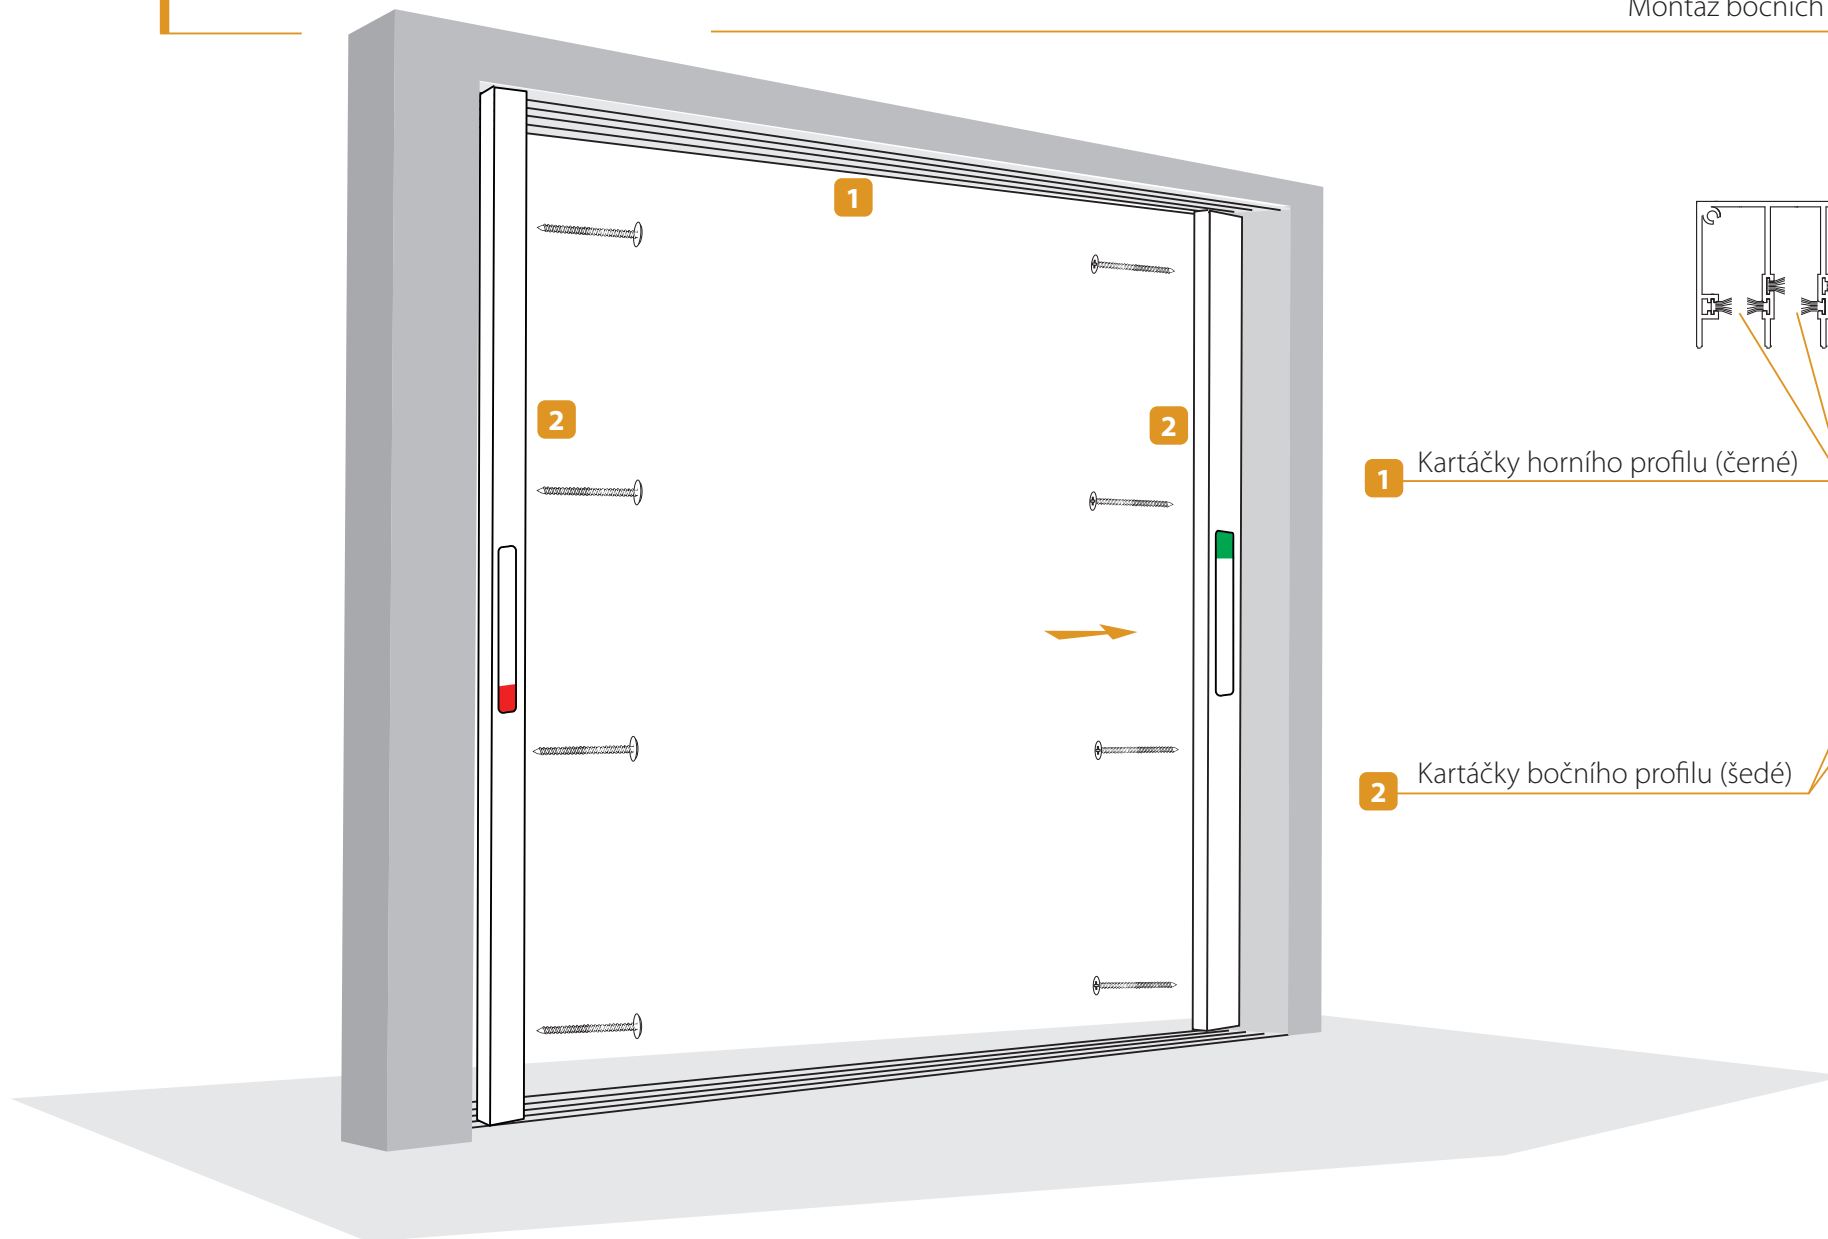

- 1 Dolní profil, kolejnice
- 2 Boční krycí profily kolejnice, volitelně
- 3 Horní profil
- 4 Kartáčky horního profilu (černé)
- 5 Profil pro dveřní křídlo s vozíky
- 6 Profil s madlem a boční zarážkou
- 7 Boční profily
- 8 Kartáčky bočního profilu (šedé)
- 9 Meziskelní těsnění s kartáčky (černé)

- 1 Vnitřní panel
- 2 Profil pro dveřní křídlo s vozíky
- 3 Boční záslepky
- 4 Profily s madlem
- 5 Krajní panely

- 1 Dolní profil, kolejnice
- 2 Horní profil

1 Kartáčky horního profilu (černé)

2 Kartáčky bočního profilu (šedé)

Z

- 1 Meziskelní těsnění s kartáčky (černé)
- 2 Dvevní křídlo

- 1 Boční krycí profil kolejnice, šikmý
- 2 Boční krycí profil kolejnice, kolmý

- 1 Oboustranná klika s cylindrickou vložkou
- 2 Boční profil