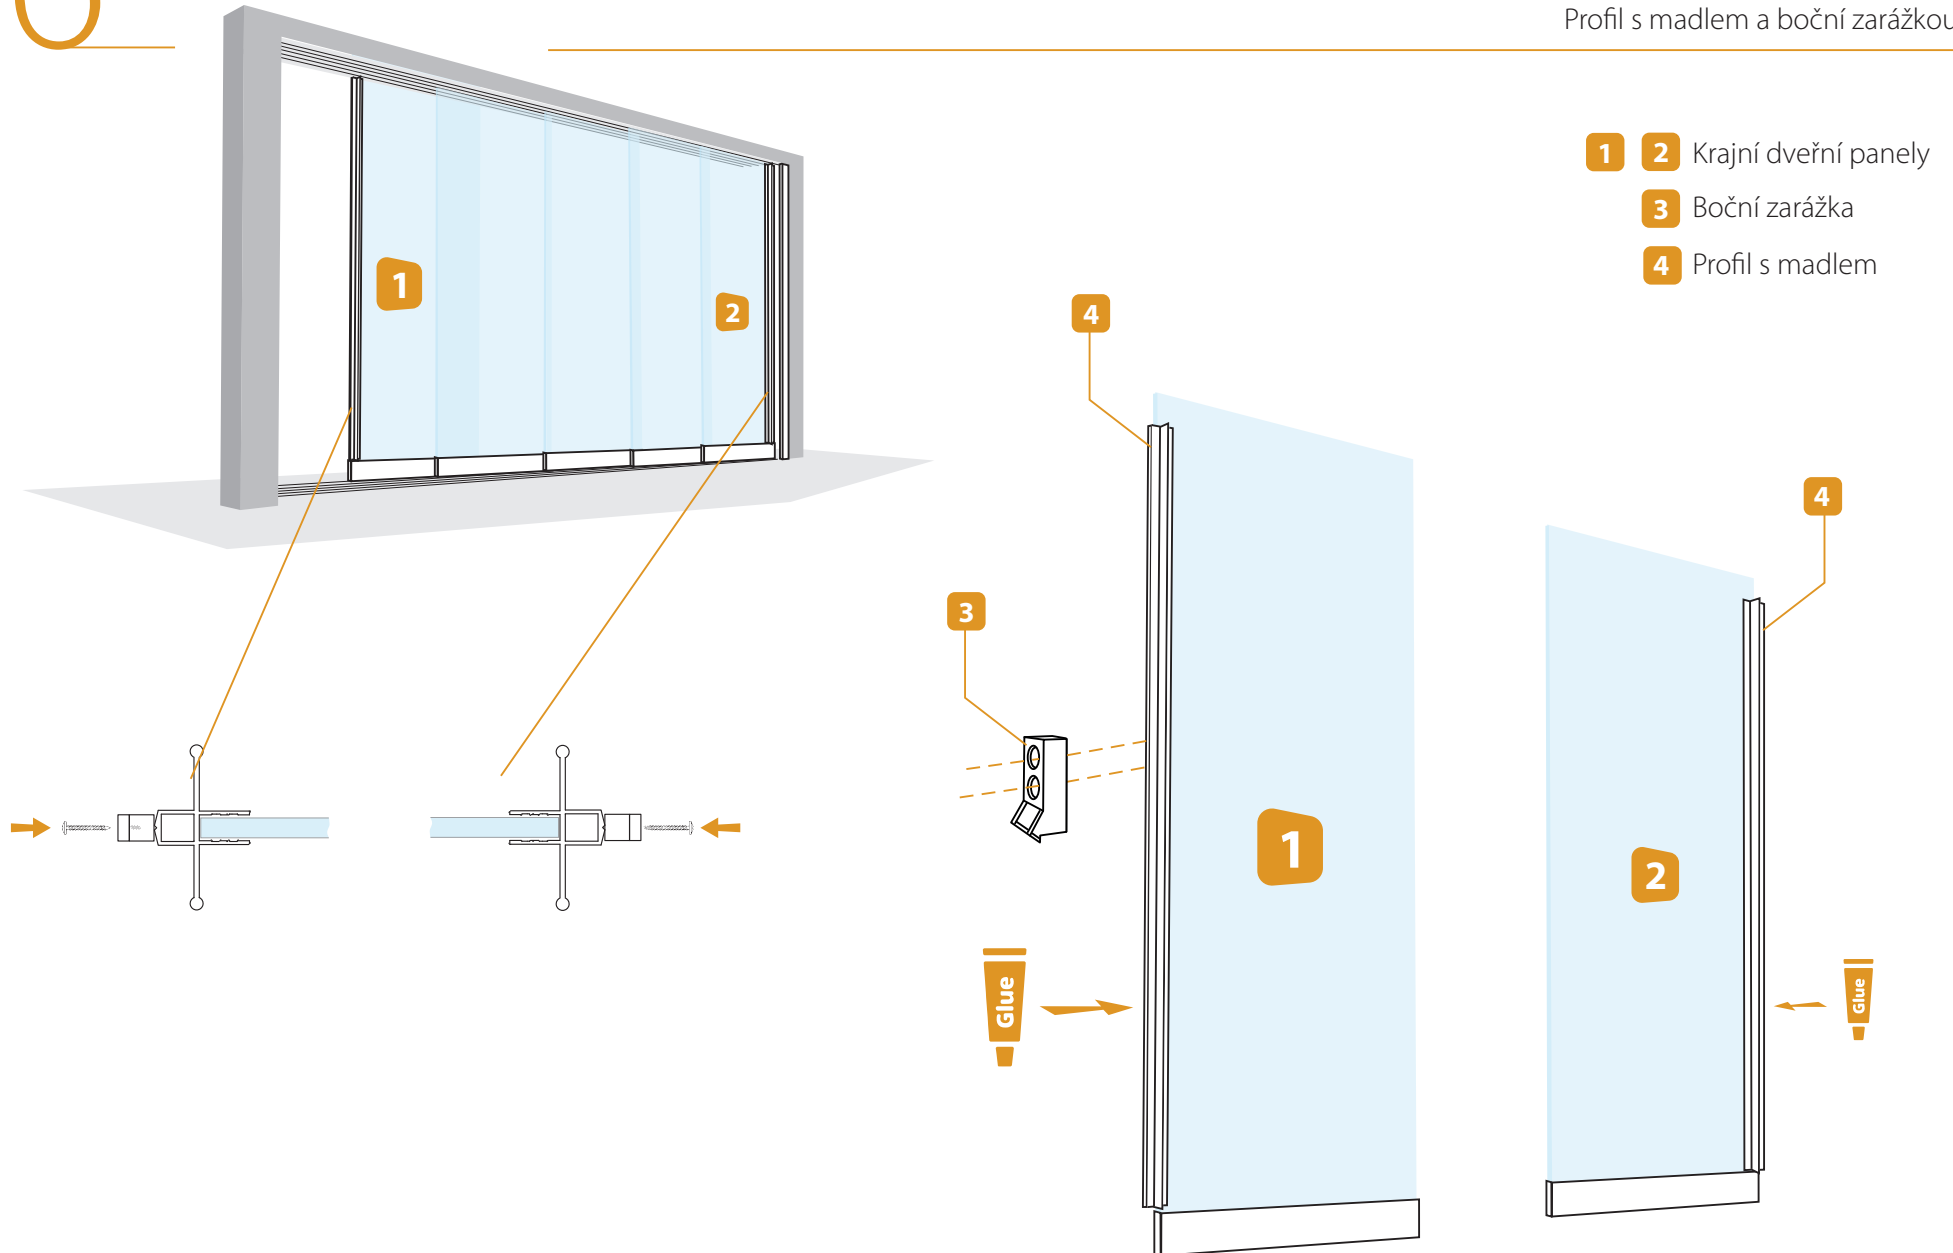

- 1 Dolní profil, kolejnice
- 2 Boční krycí profily kolejnice, volitelně
- 3 Horní profil
- 4 Kartáčky horního profilu (černé)
- 5 Profil pro dveřní křídlo s vozíky
- 6 Profil s madlem a boční zarážkou
- 7 Boční profily
- 8 Kartáčky bočního profilu (šedé)
- 9 Meziskelní těsnění s kartáčky (černé)

- 1 Vnitřní panel
- 2 Profil pro dveřní křídlo s vozíky
- 3 Boční záslepky
- 4 Profily s madlem
- 5 Krajní panely

- 1 Dolní profil, kolejnice
- 2 Horní profil

1 Kartáčky horního profilu (černé)

2 Kartáčky bočního profilu (šedé)

Z

- 1 Meziskelní těsnění s kartáčky (černé)
- 2 Dvevní křídlo

- 1 Boční krycí profil kolejnice, šikmý
- 2 Boční krycí profil kolejnice, kolmý

- 1 Oboustranná klika s cylindrickou vložkou
- 2 Boční profil