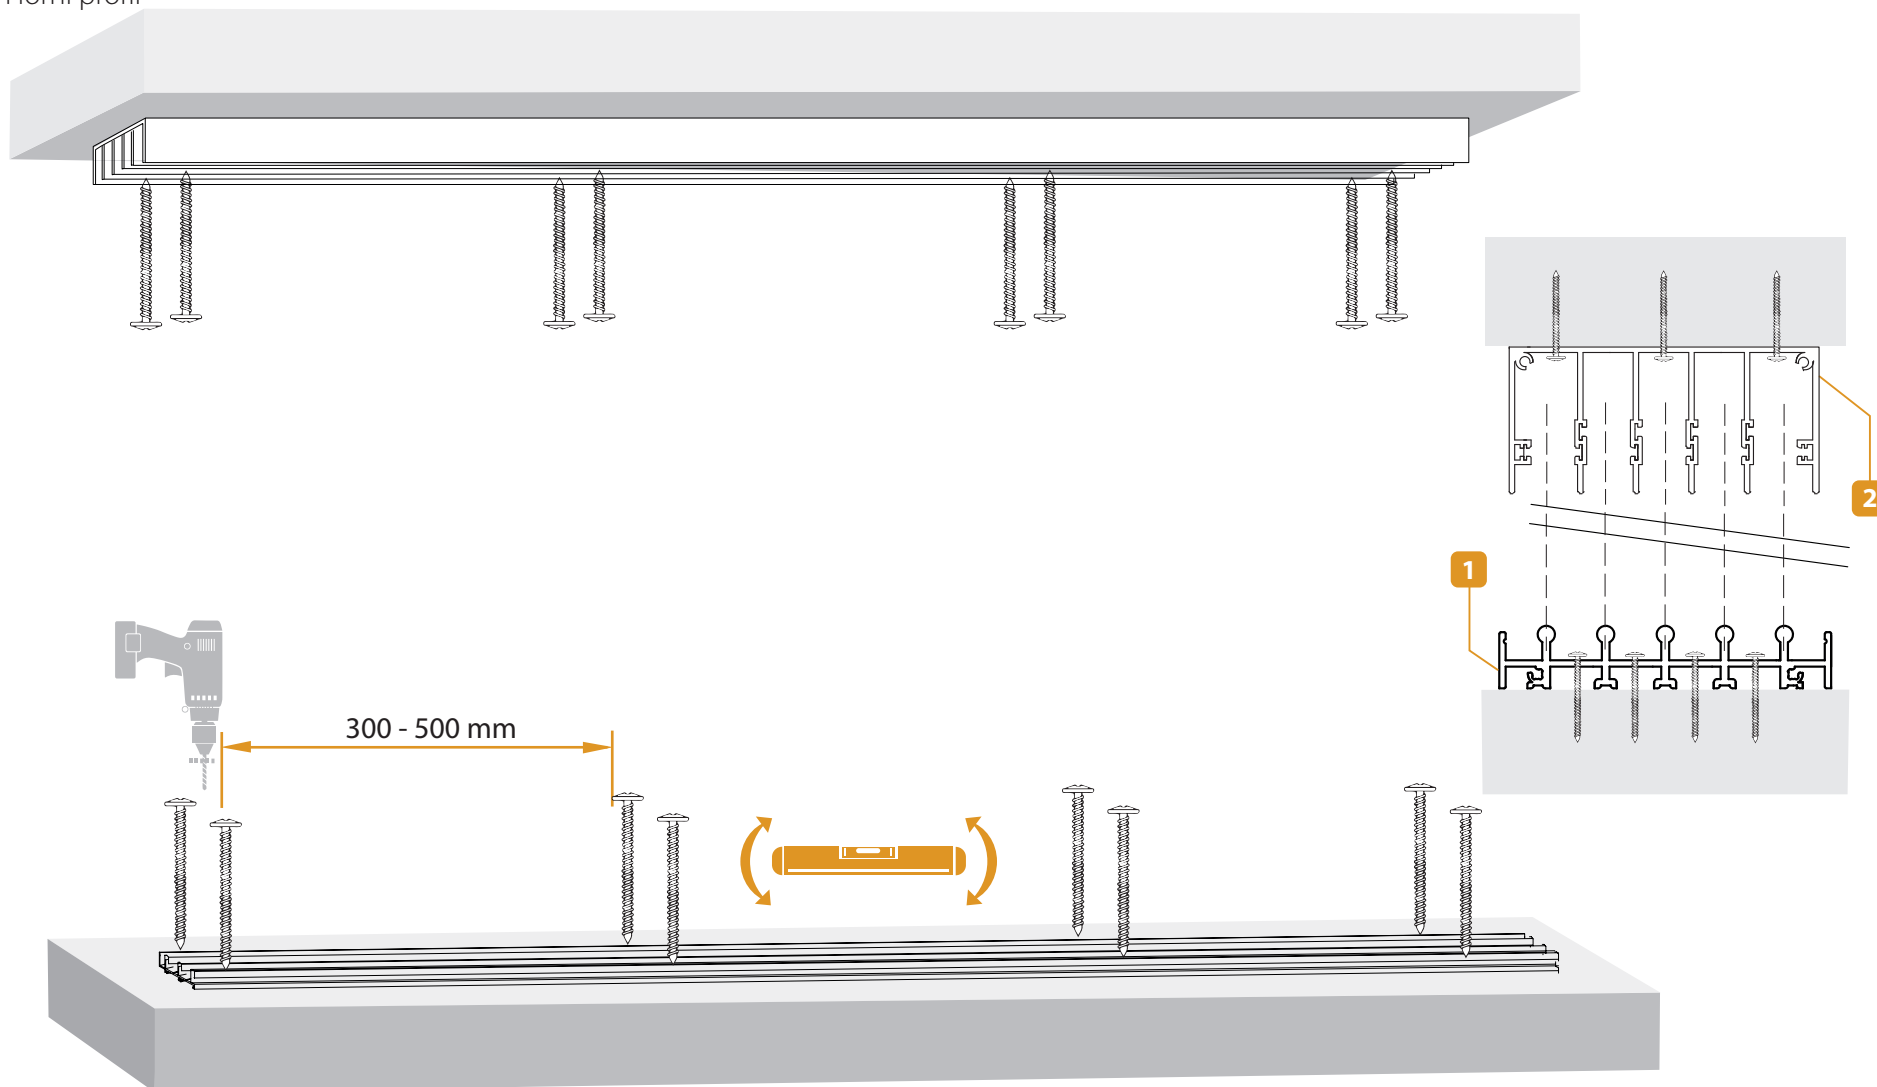

- 1 Dolní profil, kolejnice
- 2 Boční krycí profily kolejnice, volitelně
- 3 Horní profil
- 4 Kartáčky horního profilu (černé)
- 5 Profil pro dveřní křídlo s vozíky
- 6 Profil s madlem a boční zarážkou
- 7 Boční profily
- 8 Kartáčky bočního profilu (šedé)
- 9 Meziskelní těsnění s kartáčky (černé)

- 1 Vnitřní panel
- 2 Profil pro dveřní křídlo s vozíky
- 3 Boční záslepky
- 4 Profily s madlem
- 5 Krajní panely

- 1 Dolní profil, kolejnice
- 2 Horní profil

1 Kartáčky horního profilu (černé)

2 Kartáčky bočního profilu (šedé)

Z

- 1 Meziskelní těsnění s kartáčky (černé)
- 2 Dvevní křídlo

- 1 Boční krycí profil kolejnice, šikmý
- 2 Boční krycí profil kolejnice, kolmý

- 1 Oboustranná klika s cylindrickou vložkou
- 2 Boční profil